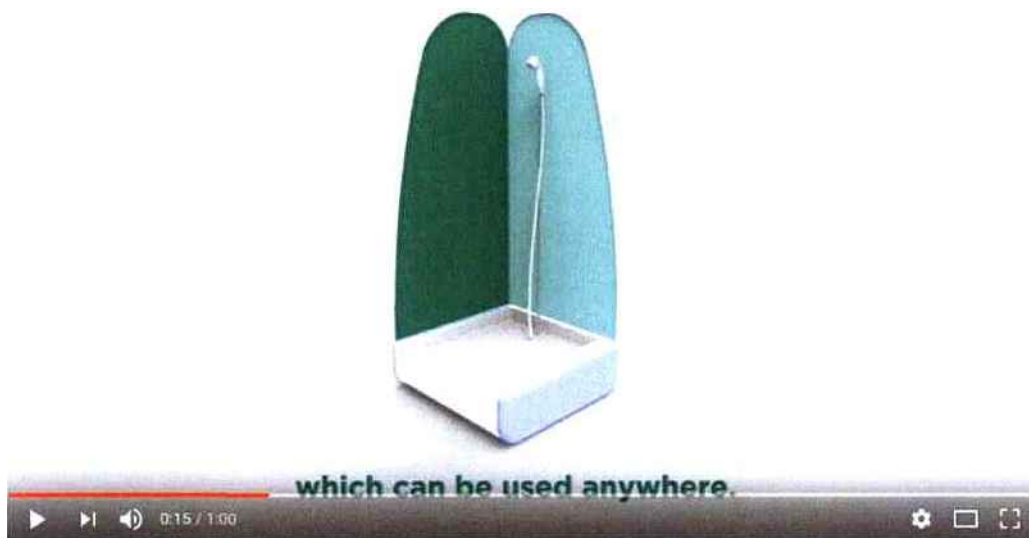

Hotaru la douche nomade

capture youtube ©

Hotaru peut être transporté n'importe où même sur Mars. Cette douche mobile, créée par deux ingénieurs japonais, a la possibilité d'offrir 50 douches avec seulement 20 litres d'eau.

Comment est-ce possible ? C'est grâce à un système de recyclage de l'eau qui serait capable d'atteindre 95 à 98%. Disposant d'une pompe et d'un filtre, le produit muni de détecteurs avertit si un problème d'hygiène et de qualité de l'eau surviennent.

Pliable, cette douche est facile à transporter.