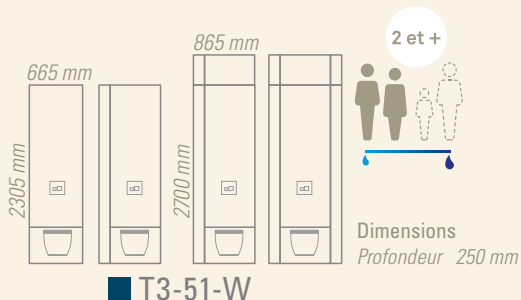

TWIDO.

IL ÉTAIT TEMPS DE RÉINVENTER L'EAU CHAUDE

TWIDO® vous aide à limiter votre consommation en eau

Le type de pommeau de douche et de robinetterie influence sur le choix de votre Twido®.

En fonction du pommeau et de son débit, une douche de 3 mn peut consommer de 6 L. à 90 L. À confort égal, vous économiserez en choisissant un Twido® à la capacité ajustée.