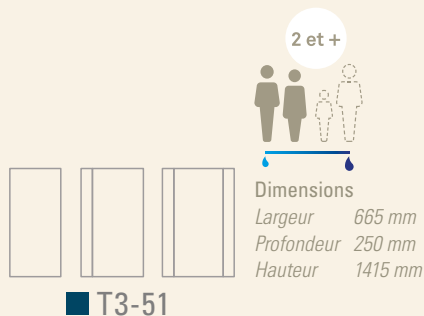

TWIDO.

IL ÉTAIT TEMPS DE RÉINVENTER L'EAU CHAUDE

TWIDO® vous aide à limiter votre consommation en eau

Le type de pommeau de douche et de robinetterie influence sur le choix de votre Twido®.

En fonction du pommeau et de son débit, une douche de 3 mn peut consommer de 6 L. à 90 L. À confort égal, vous économiserez en choisissant un Twido® à la capacité ajustée.