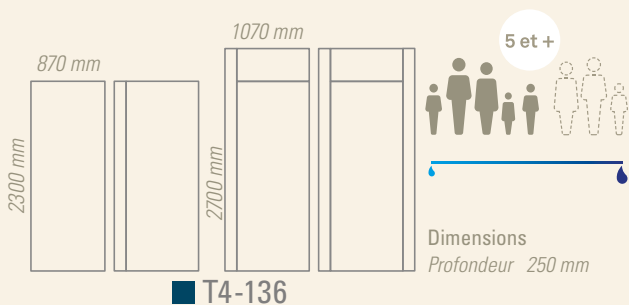

TWIDO.

IL ÉTAIT TEMPS DE RÉINVENTER L'EAU CHAUDE

TWIDO® vous aide à limiter votre consommation en eau

Le type de pommeau de douche et de robinetterie influence sur le choix de votre Twido®.

En fonction du pommeau et de son débit, une douche de 3 mn peut consommer de 6 L. à 90 L. À confort égal, vous économiserez en choisissant un Twido® à la capacité ajustée.