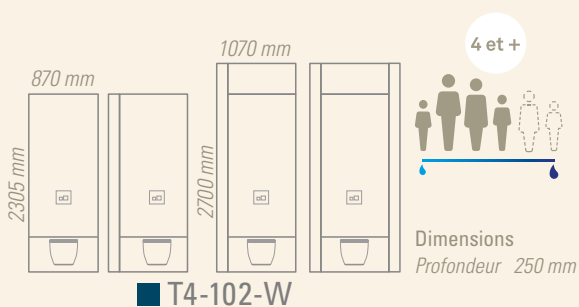

TWIDO.

IL ÉTAIT TEMPS DE RÉINVENTER L'EAU CHAUDE

TWIDO® vous aide à limiter votre consommation en eau

Le type de pommeau de douche et de robinetterie influence sur le choix de votre Twido®.

En fonction du pommeau et de son débit, une douche de 3 mn peut consommer de 6 L. à 90 L. À confort égal, vous économiserez en choisissant un Twido® à la capacité ajustée.