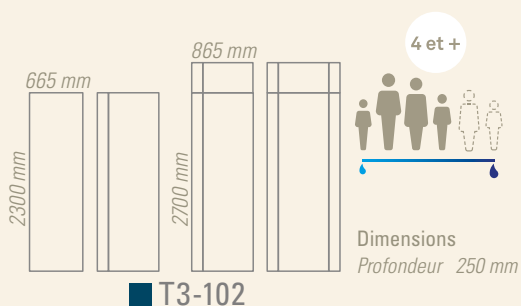

TWIDO.

IL ÉTAIT TEMPS DE RÉINVENTER L'EAU CHAUDE

TWIDO® vous aide à limiter votre consommation en eau

Le type de pommeau de douche et de robinetterie influence sur le choix de votre Twido®.

En fonction du pommeau et de son débit, une douche de 3 mn peut consommer de 6 L. à 90 L. À confort égal, vous économiserez en choisissant un Twido® à la capacité ajustée.