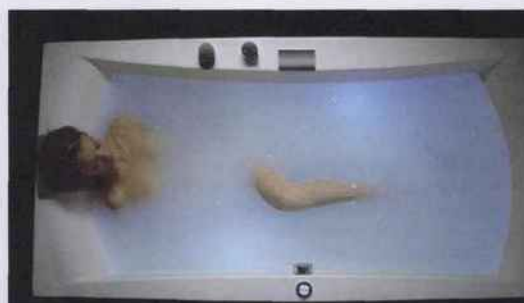

Prix spécial du jury

Le combiné bain-douche Shower + Bath associe baignoire, douche, siège et plage de dépose dans un seul produit. Multifonction, ce produit permet un gain de place pour les petites salles de bains tout en garantissant un confort optimal à ses utilisateurs. La paroi de douche est disponible en verre transparent ou en finition miroir pour agrandir l'espace. — Duravit

Catégorie Meubles de salle de bains « design »

Conçue par Cecilie Manz, la série Luv s'inspire de la vision originelle de la baignoire remplie d'eau posée sur une table. Son design épuré à l'esprit nordique lui confère une élégance intemporelle. — Duravit

Catégorie Robinetterie

La robinetterie suspendue « De l'eau de là-haut » est un ensemble recoupable et adaptable à n'importe quel plan vasque comme il peut porter ou encadrer un miroir. Grâce à ses croisillons interchangeables, il s'adapte à n'importe quel univers stylistique et se décline dans 15 finitions métalliques. — Herbeau

Catégorie WC

Ce WC lavant ViClean au design atypique intègre un système lavant quasiment invisible car complètement intégré dans la céramique. — Villeroy & Boch.

Catégorie Bain

Les milliers de micro-bulles enveloppantes produites par ce nouveau concept de baignoire balnéo Oxygen Pool diffusent de l'oxygène à chaque utilisation. Cet enrichissement de l'eau en oxygène a pour