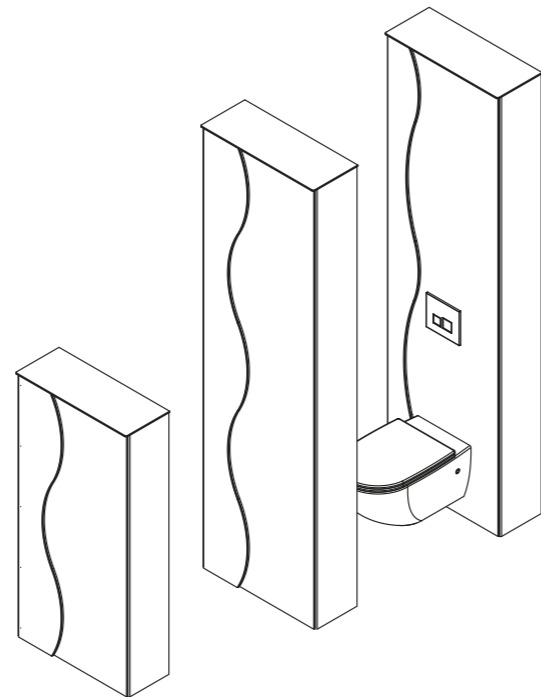

T3 - 51
 T3 - 51w
 T3 - 102
 T4 - 102w
 T4 - 136

pozi Ø4

WAVE

Version 161025

1

2

x 4

x 4

3

4

5

x 4

x 4

x 4

SI MODELE
 T3-51W ou
 T4-102W
 ALLER
 en étape **A**

6

7

x 11

x 2

A

B

ALLER en étape

4

PLAQUE DE COMMANDE : se reporter à la notice constructeur

x 1

x 2

x 4

WC max

36cm max
42cm max