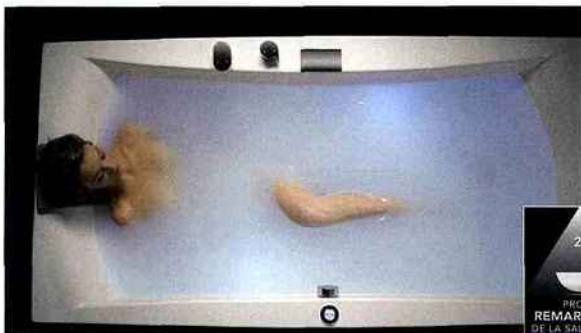

Catégorie Bain

«OXYGEN POOL» DE GRANDFORM

Grâce à la diffusion de micro-bulles, ce dispositif enrichit l'eau du bain en oxygène, permettant ainsi de régénérer la peau. Il maintient aussi la température de l'eau du bain. Disponible sur les baignoires Romanza, Bossanova, Maloya et Concerto.