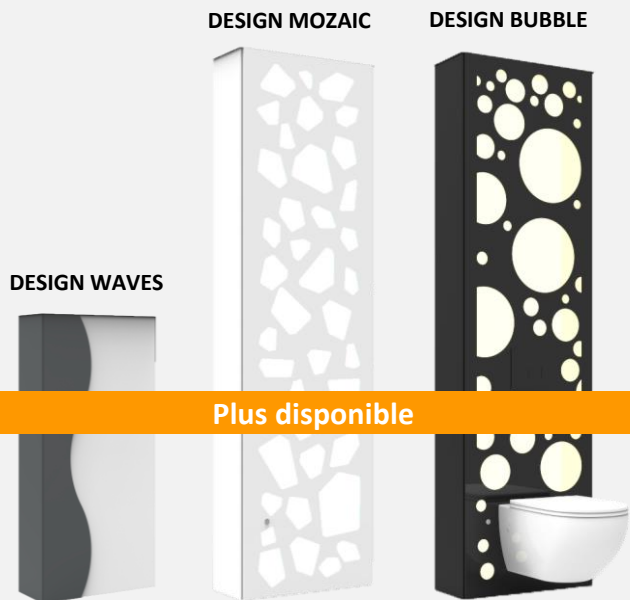

Compatible avec tous modèles Twido®

Plus disponible

1. POSE

- PVC peint
- Fixation aimantée

2. INTÉGRATION

CONTRE MUR

ANGLE

INTEGRÉ MUR

- 2 coloris disponibles
- LED à variation de couleurs
- RAL spécifique sur demande

3. USAGE

- Trappes aimantées pour accès facilité au groupe de sécurité

- Facilement démontable

Composition de la finition DESIGN pour tous modèles Twido®

MODELE WC

Façade Avant

1. FAÇADE AVANT

- Habillage pour la face avant
- Coloris à définir

Côtés

2. RETOUR

- Habillage pour 1 côté
- Encadre le Twido® en profondeur
- Coloris à définir

Partie Haute